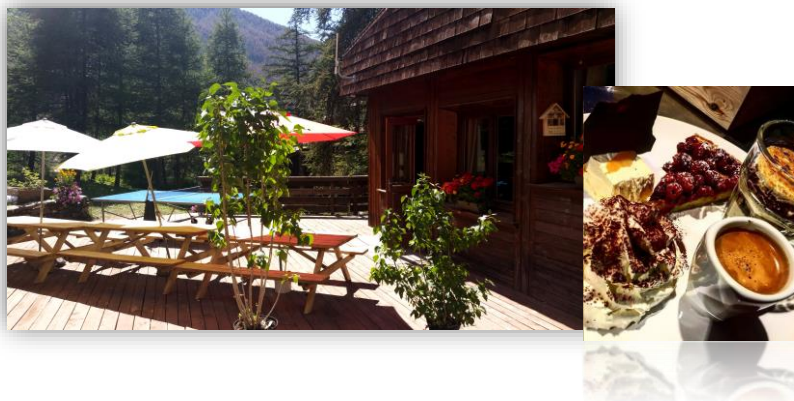

COVID 19

Toutes les mesures de sécurité sanitaire sont mises en place.
Annulation possible en cas de décision gouvernementale.