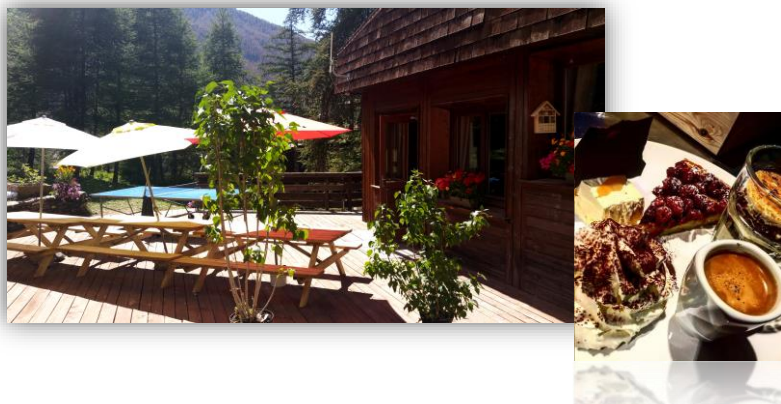

COVID 19

Toutes les mesures de sécurité sanitaire sont mises en place.
Annulation possible en cas de décision gouvernementale.